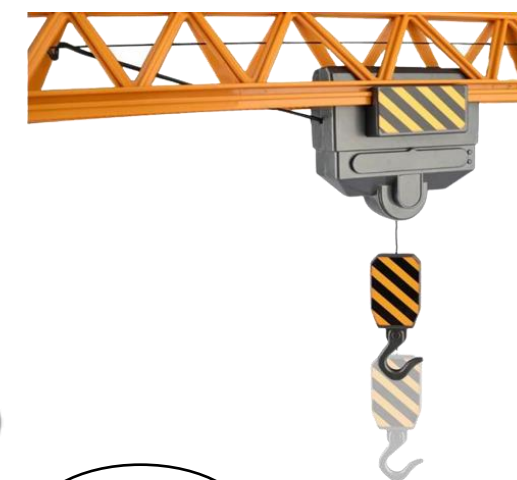

## RC TOWER CRANE

CIENCIA Y TECNOLOGÍA

**S/235.99**

- Código : E563-003
- Edad : 6+
- Escala : 1:20
- Dimensiones (mm) : 1000\*760\*360
- Alcance del control : ≥ 25
- Batería : Recargable 300 mAh

DOUBLE E