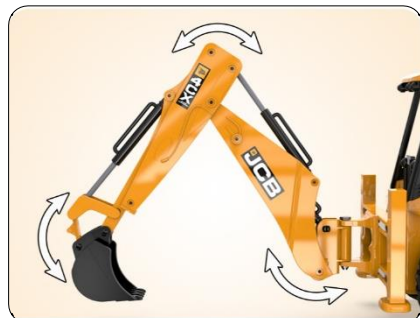

RC JCB BACKHOE

(Licenciado por JCB)

DOUBLE E