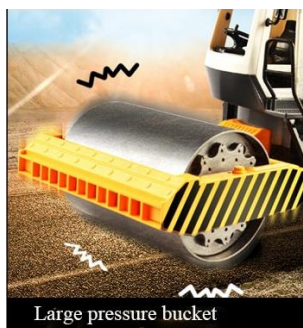

RC ROAD ROLLER

S/244.99

Código : E522-003
Edad : 6+
Escala : 1:20
Dimensiones (mm) : 325*145*180
Alcance del control : ≥ 20 m
Velocidad de avance : ≥ 0.8 km/hora
Batería : Recargable 4.8V 400 mAh

DOUBLE E