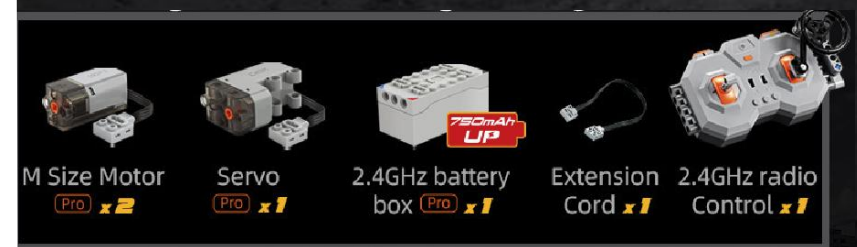

S/796.99

SIZE (mm): 605\*175\*165

8+ C61081 | Functional Crane Truck

**VEHÍCULOS TODO TERRENO**  
(CON Y SIN CONTROL REMOTO)

**VISINCORP**  
CIENCIA Y TECNOLOGÍA

**CaDA**<sup>®</sup>

*Make Your Bricks Move*