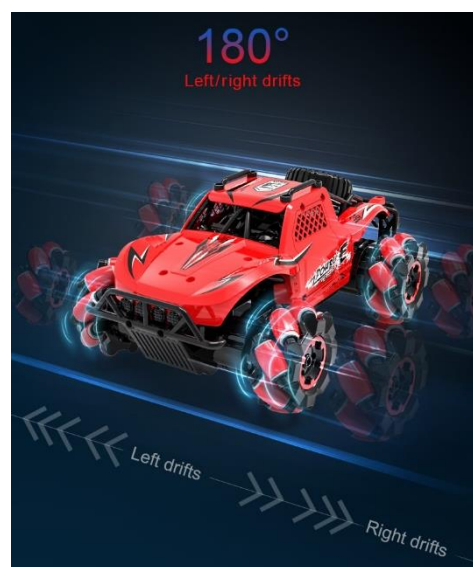

### RC EXCAVATOR VOLVO

VISINCORP  
CIENCIA Y TECNOLOGÍA

S/153.99

- Código : E346-003
- Edad : 6+
- Escala : 1:18
- Dimensiones (mm) : 240\*155\*100
- Alcance del control : ≥ 25 m
- Velocidad de avance : ≥ 5 km/hora
- Batería : Recargable de Litio 1240 mAh, 3.7V