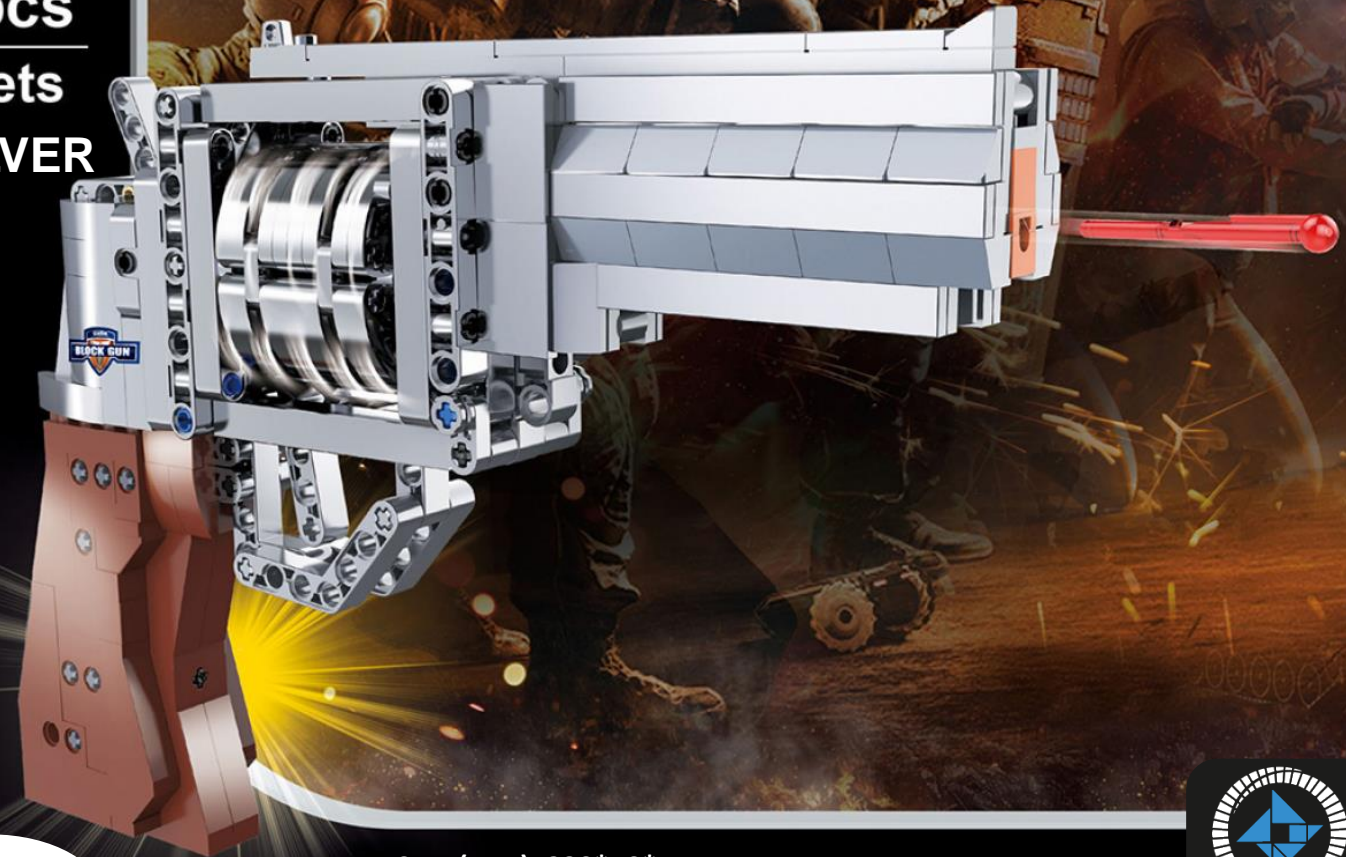

REVOLVER

SIZE (mm): 230\*40\*174

S/91.99

**AUTOS DEPORTIVOS**  
(CON Y SIN CONTROL REMOTO)

**VISINCORP**  
CIENCIA Y TECNOLOGÍA

**CaDA**

**deTECH**

**S/167.99**